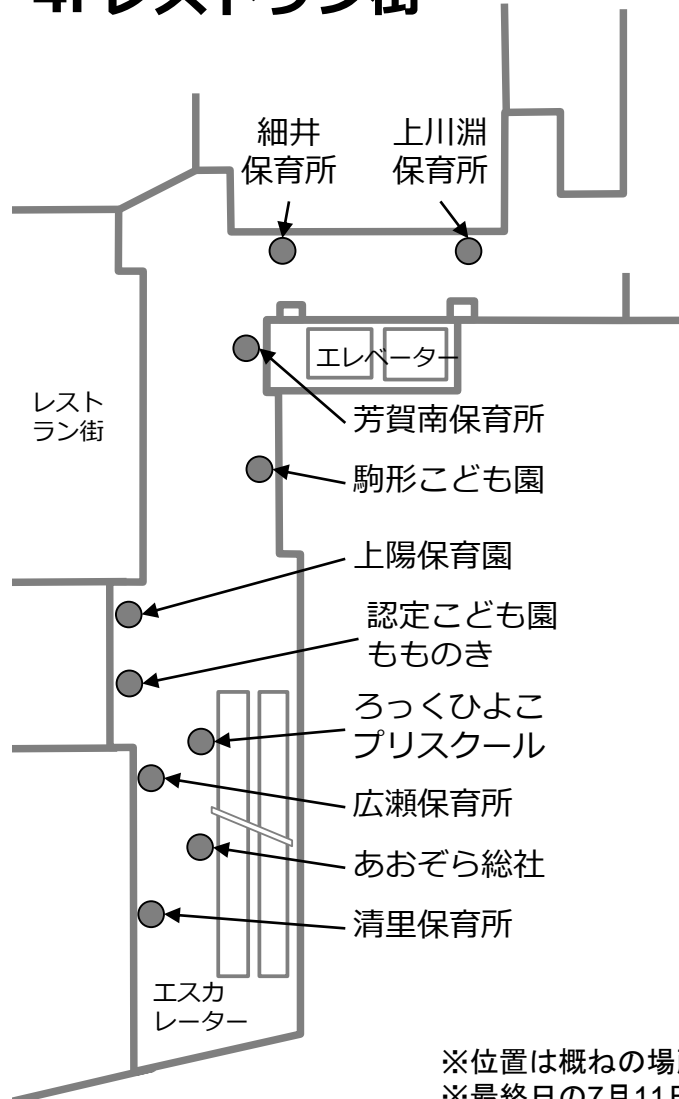

# 第67回 前橋七夕まつり 児童絵画展配置図

(スズラン前橋店特設会場・2017.7.5→7.11)

## 3F レストラン街

## 4F レストラン街

## 5F 連絡通路

※位置は概ねの場所です。実際の場所と若干異なる場合がございます。  
※最終日の7月11日は17:00までの展示となります。