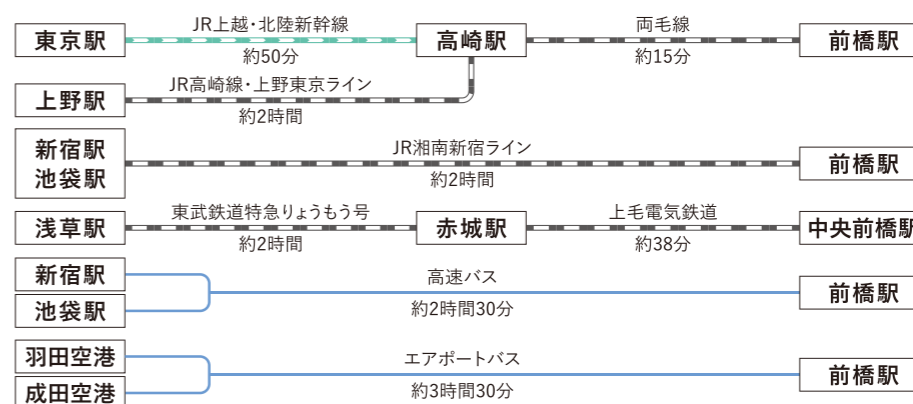

前橋への交通アクセス

ACCESS

東京方面から

電車・高速バスでお越しの場合

お車でお越しの場合

北陸方面から

電車でお越しの場合

お車でお越しの場合

東北方面から

電車でお越しの場合

お車でお越しの場合

前橋市の観光情報をダウンロードして持ち歩こう! 「Catalog Pocket」デジタルブック無料アプリで配信中!

右のQRコードからデジタルパンフへ

Download travel brochure (Free app)
下载旅游手册 (免费应用)
下载旅遊手冊 (免費應用)
관광 팸플릿을 다운로드 (무료 애플리케이션)
ดาวน์โหลดโบรชัวร์การท่องเที่ยว (ฟรี แอปพลิเคชัน)
Faça o download da brochura de viagem (Aplicativos gratuitos)

まちたび まえばし

前橋まるごと 検索

発行：公益財団法人前橋観光コンベンション協会 〒371-0023 群馬県前橋市本町2-12-1 前橋プラザ元氣21 TEL.027-235-2211