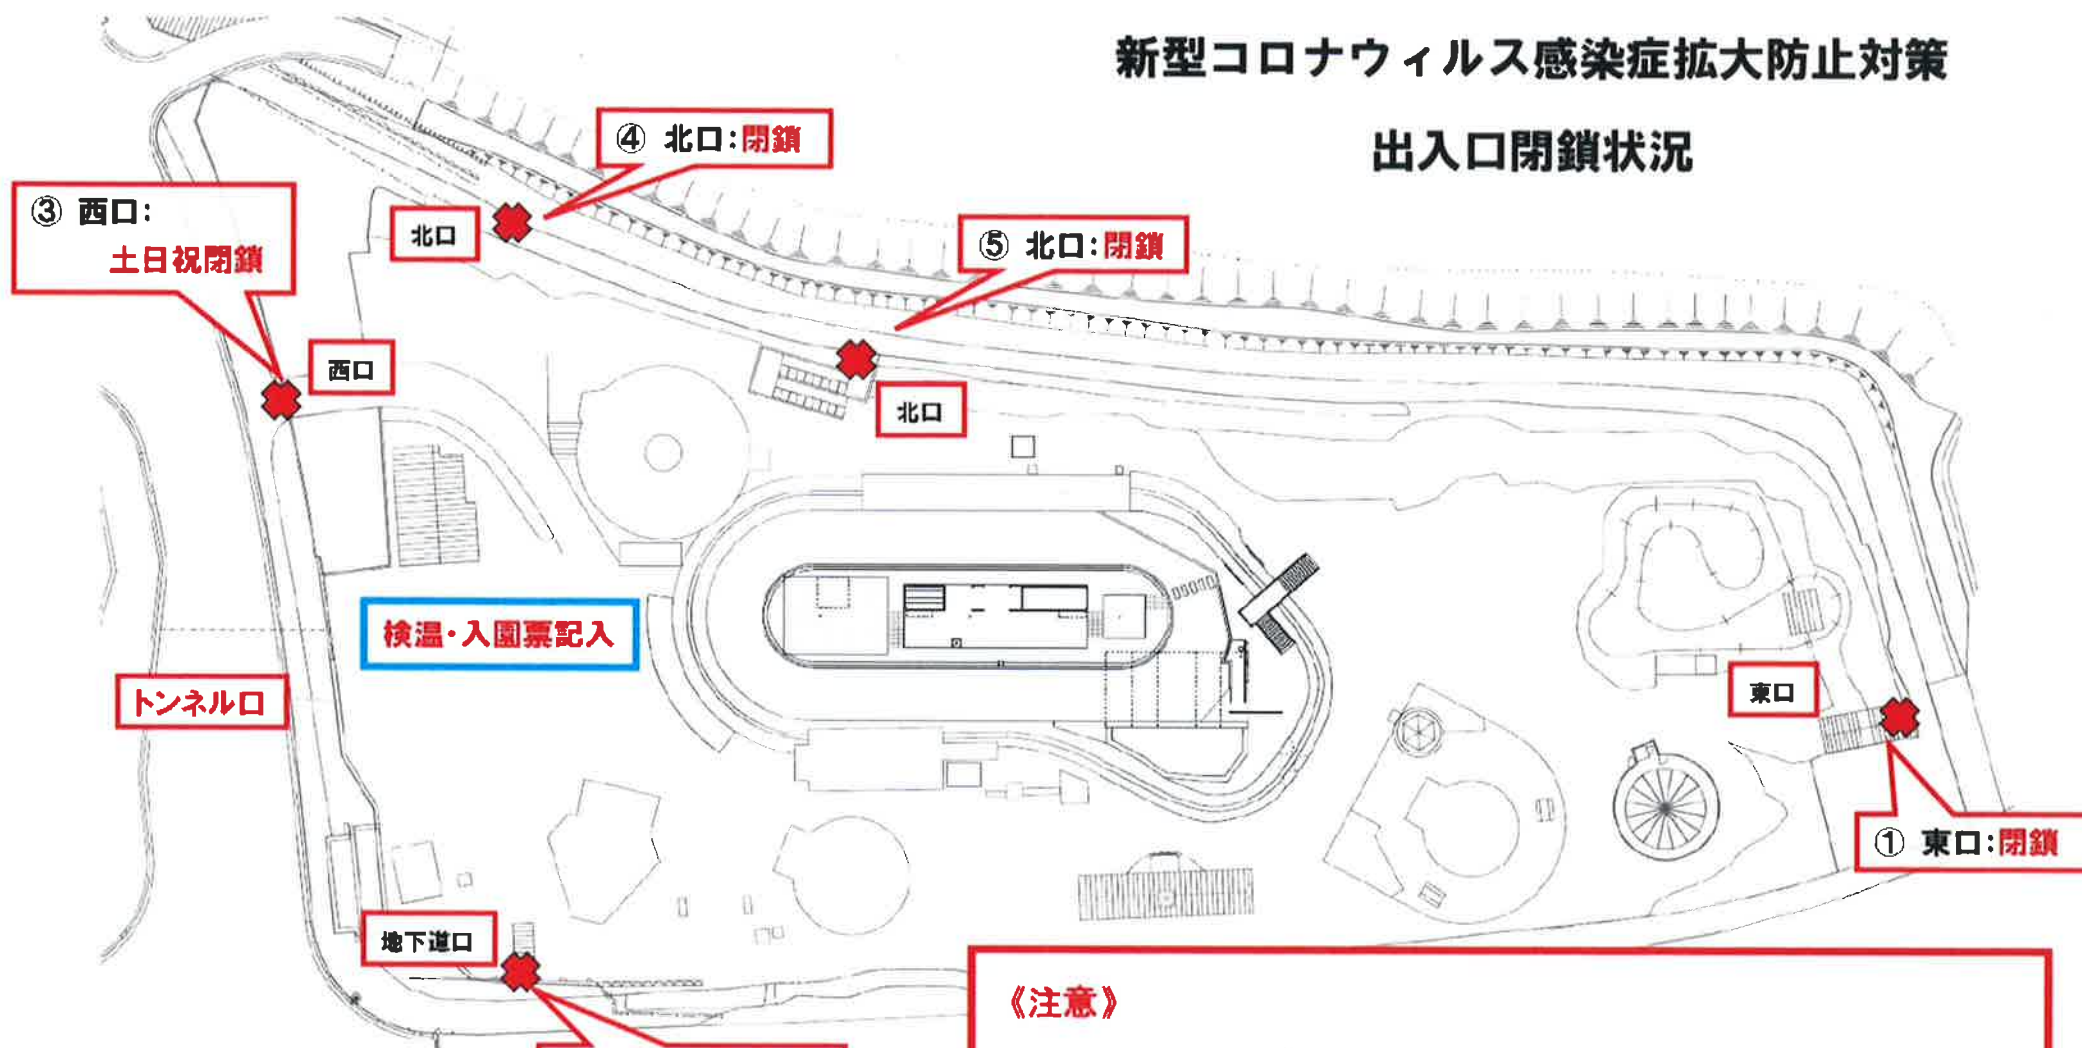

# 出入口閉鎖状況をご確認頂き 迂回をお願いします

新型コロナウイルス感染症拡大防止対策

## 出入口閉鎖状況

### 《注意》

- ・ 平日：①④⑤は閉鎖となります  
土日祝：①②③④⑤を閉鎖し、トンネル口からのみに入園を限定します  
※土日祝は園内の通り抜けは出来ません
- ・ 平日：①は 17:00 以降は開放となります  
土日祝：①②③は 17:00 以降は開放となります