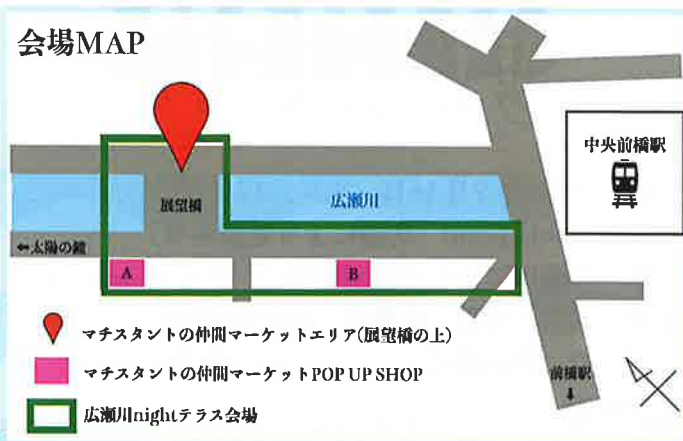

会場MAP

* 専用駐車場はありません。車でお越しの際は近隣のコインパーキングに駐車してください。

日 時：令和4年7月16日(土)、17日(日)
11:00~17:00 (店舗により延長あり)

場 所：広瀬川にかかる展望橋の上、マーベラス、カプンカ
出店者：雑貨、古着、焼菓子、植物などなど
近くの店舗では、この日限定POP UPも!!

* 荒天中止

お問い合わせはこちらから →