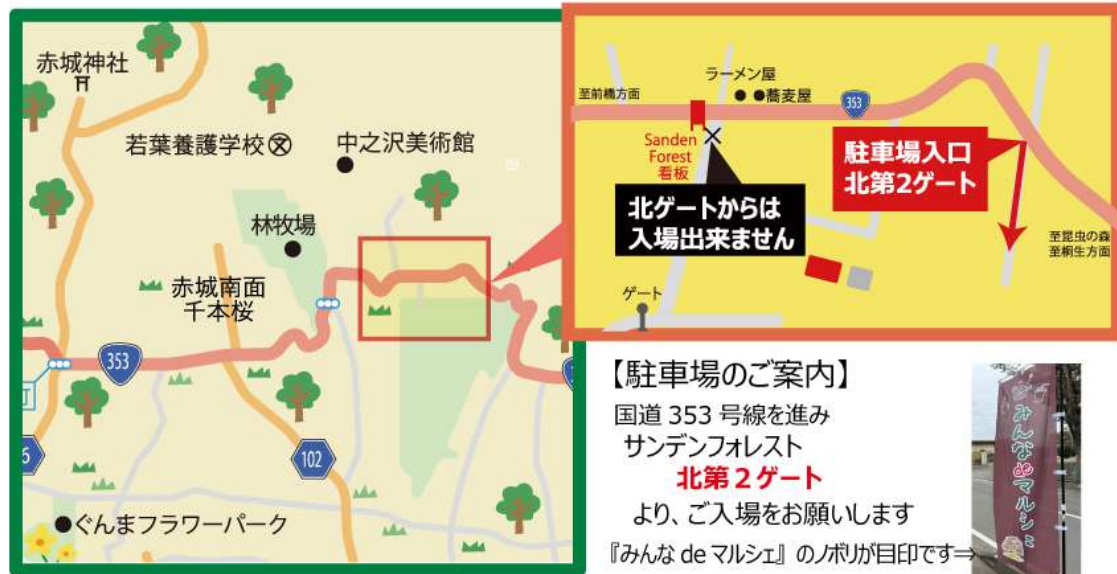

出店者の詳細は
コチラ ⇒

2024年2月19日現在
出店者および出店内容は変更となる場合があります

【駐車場のご案内】

国道 353 号線を進み
サンデンフォレスト
北第 2 ゲート
より、ご入場をお願いします
『みんな de マルシェ』のノボりが目印です