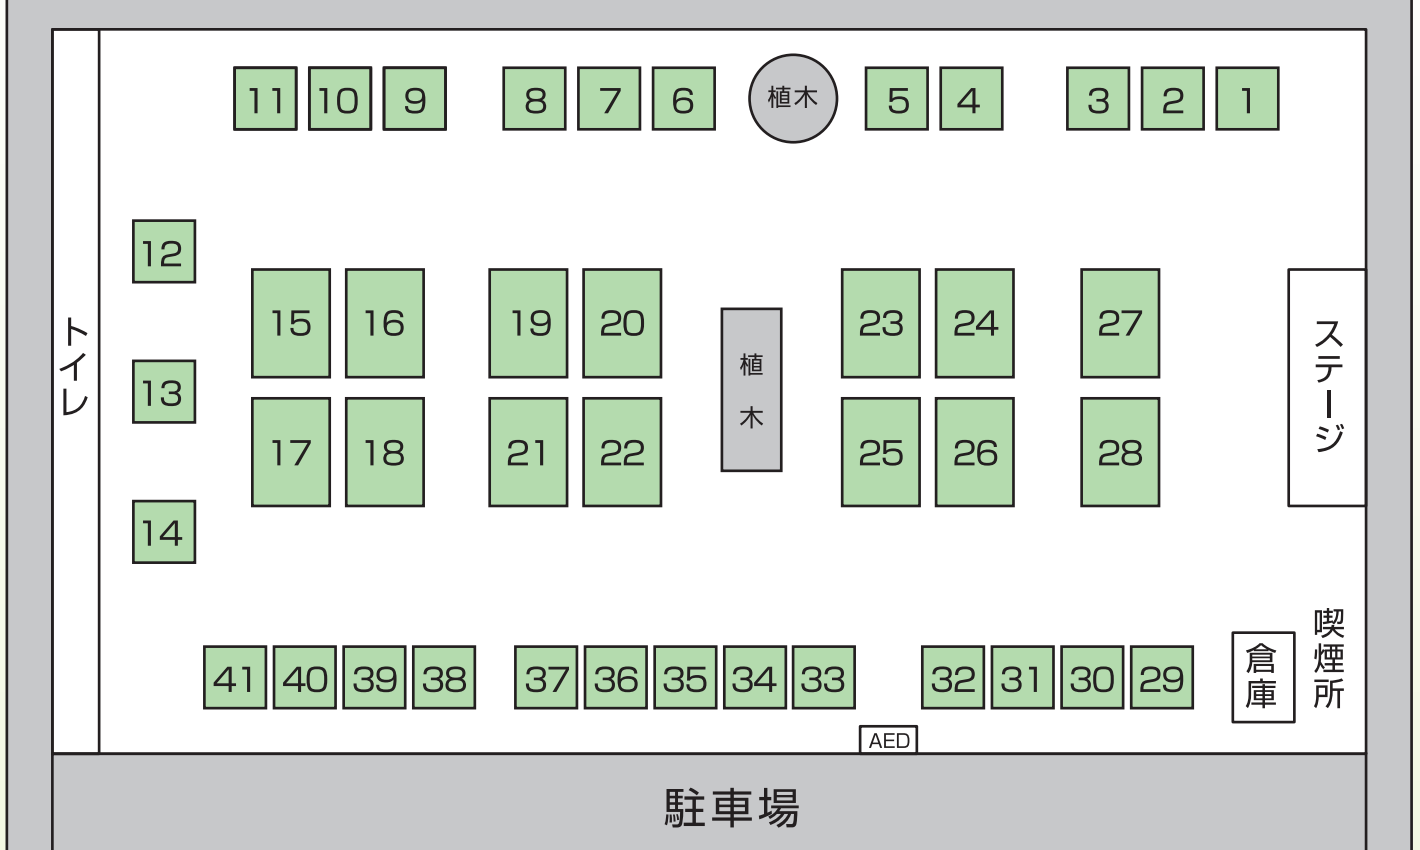

朝日新聞社・高崎前橋経済新聞・前橋新聞mebuku・群馬テレビ

FM GUNMA・まえばしcityエフエム・株式会社広告新聞

メールアドレス | akagi.craft@gmail.com

※ P は有料駐車場です

ブース案内図

アーケード

駐車場

ブース番号	工房名	ジャンル	県名	氏名
1	クラフト木	木工	群馬県	遠藤 正美
2	gra.	帆布	埼玉県	中村由香利
3	切絵工房・克	切り絵	群馬県	田中 克樹
4	キッコロ	木工	埼玉県	岩井 健一
5	豆工房	革	東京都	乙坂 俊幸
6	銅工芸 ブリキや彰三・初代	金属	長野県	佐藤 彰三
7	武田制作工房	木工	山梨県	武田 省一
8	畑からそだてた布	布	福島県	齊藤加津代
9	geek zombe	レジンキャスト	長野県	日達 楓子
10	木れんが	木工	茨城県	深作 修一
11	オーナメント工房	木・粘土	長野県	丸野 兼俊
12	(陶) 都製作所	陶磁	群馬県	都丸 和也
13	AKATSUKI 工房	木工	群馬県	曾川 洋之
14	j O R A	革	福島県	斉藤 糸保
15	kanai 硝子創作所	ガラス	新潟県	金井 篤志
16	樫木工房	木工	新潟県	高橋 宏明
17	akigy_u	フェルト	群馬県	根岸 明子
18	介窯	陶磁	群馬県	吉沢 恵介
19	創感堂	樹脂粘土	神奈川県	大平 久司
20	木まま工房	木工	群馬県	大野 修志
21	5works	布	岐阜県	住田 高之