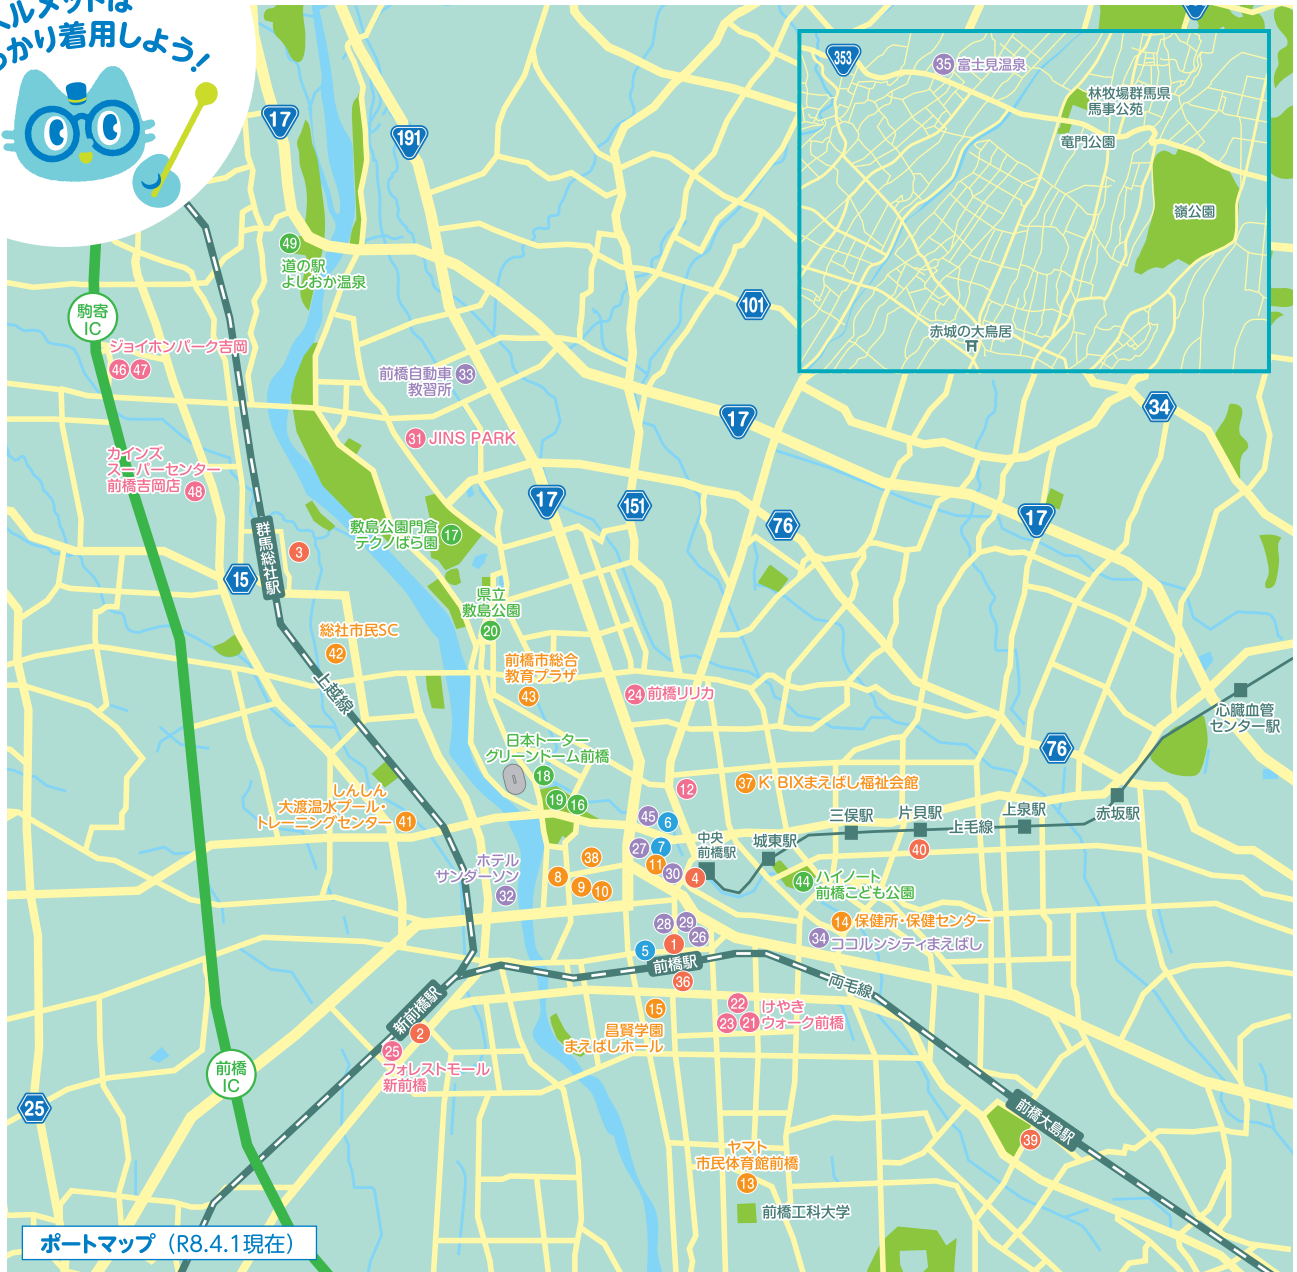

	30分	1時間	上限(5~8時間まで)
基本料金	100円(税込)	200円(税込)	1,000円(税込)
市民認証割引料金	50円(税込)	100円(税込)	無し

[市民認証割引とは] エコバイクアプリから、マイナンバーカードを使って前橋市民登録された方が対象になる割引料金です。

▶ サービス内容はコチラ

シェアサイクルコグベ

検索

URL:<https://interstreet.jp/maebashi-cogbe/>

▶ 「エコバイクアプリ」のダウンロードはコチラ

App Store  
からダウンロード

Google Play  
で手に入れよう

※エコバイクアプリでcogbeのサービスを利用できます。

ヘルメットは  
しっかり着用しよう!

鉄道駅	1	JR前橋駅	公共施設	37	K' BIXまえばし福祉会館	商業施設	25	フォレストモール新前橋
	2	JR新前橋駅		38	前橋地方合同庁舎		31	JINS PARK
	3	JR群馬総社駅		41	しんしん大渡温水プール・トレーニングセンター		46	ジョイホンパーク吉岡(1階)
	4	上毛電鉄中央前橋駅		42	総社市民SC		47	ジョイホンパーク吉岡(2階)
駐輪・駐車場	36	JR前橋駅南口	43	前橋市総合教育プラザ	48	カインズ スーパーセンター前橋吉岡店		
	39	JR前橋大島駅	16	臨江閣前	26	Brillia Tower前橋		
	40	上毛電鉄片貝駅	17	敷島公園門倉テックばら園	27	前橋テルサ		
公共施設	5	JR前橋駅西側駐輪場	18	日本トーターグリーンドーム前橋	28	けやき並木通り		
	6	広瀬川サンワパーキング	19	楽歩堂前橋公園	29	コンフォートホテル		
	7	まちなか駐輪場(スズラン西)	20	県立敷島公園	30	東和銀行本店前		
	8	県庁前	44	ハイノート前橋こども公園	32	ホテル サンダーソン		
	9	前橋市役所	49	道の駅よしか温泉	33	前橋自動車教習所		
	10	前橋市立図書館	12	クラシード若宮	34	コロンシティまえばし1・2		
公共施設	11	ミヤケン元気21	21	けやきウォーク前橋東	35	富士見温泉		
	13	ヤマト市民体育館前橋1・2	22	けやきウォーク前橋北	45	グランヴィル前橋		
	14	保健所・保健センター	23	けやきウォーク前橋西				
	15	昌賢学園まえばしホール	24	前橋リリカ				